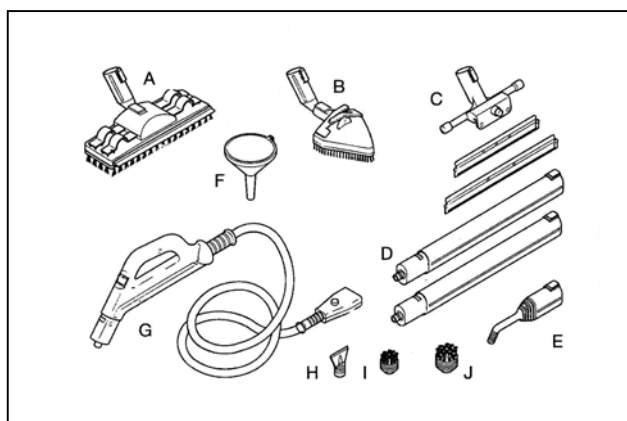

DIAVOLO PC 2600

Easy Clean®

Damprengøringsmaskine

TYPE	VAREN.R.
DIAVOLO PC 2600	86.03.0014

EASY CLEAN DIAVOLO – PC 2600 er en handy og effektiv damprengøringsmaskine med et arbejdstryk på 2 – 5,5 bar.

DIAVOLO PC 2600 har et to-kammer opvarmningssystem, som gør det let at efterfylde med almindeligt postevand under drift.

TEKNISKE DATA

Tilslutning af strøm	230	V
	50/60	Hz
Forbrug	2600	W
Styrestrøm	5	V
Kedelmateriale, rustfrit stål (AISI 304L)		
Kedelindhold	2,6	l
Vandtank	3,1	l
Arbejdsdruk, max.	550	kPa
	5,5	bar
Arbejdsdruk, kontinuerligt	ca. 2	bar
Damp-temp. i kedel	165	°C
Tilslutningskabel med jord	7,0	m
Opvarmningssystem	elektrisk varmelegeme	
Vægt uden tilbehør	8,5	kg

Den indbyggede elektroniske styring efterfylder automatisk kedlen og overvåger bl.a. niveau i vandbeholder, tryk og dampflow. Den varme damp fra DIAVOLO PC 2600 løsner og blødgør snavs og fedt på overflader og i krogene. I det varmeisolerende betjeningshåndtag sidder vippekontakter for 3 forskellige indstillinger af dampflowet.